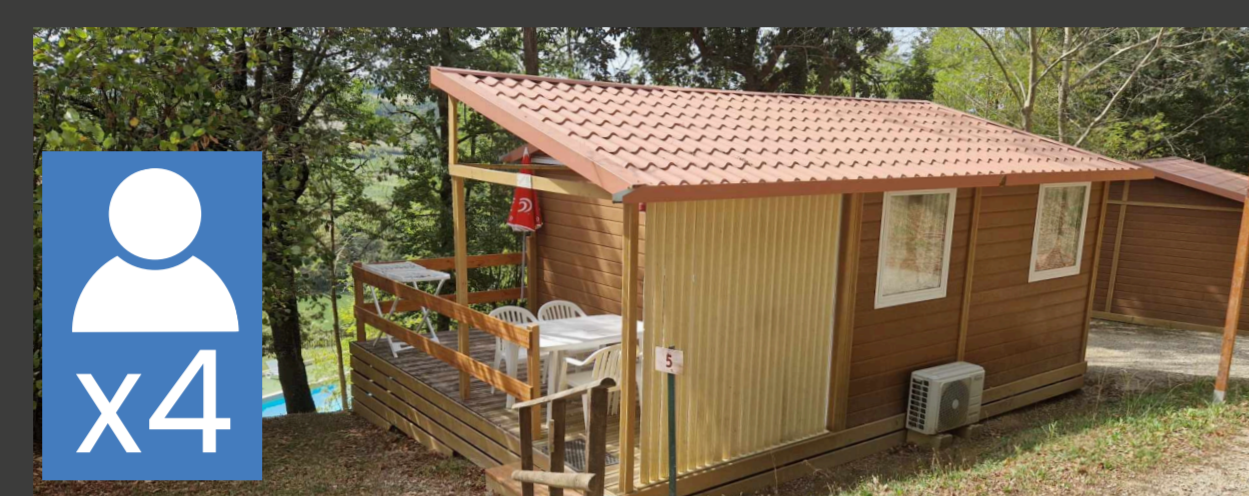

# Camping le Bourdieu

Le Bourdieu 09130 Durfort 05.61.67.30.17  
campinglebourdieu@orange.fr

## > Nos hébergements <

**Cottage duo**

16m<sup>2</sup> - 1 chambre  
clim en option

**Cottage 4pers.**

30m<sup>2</sup> - 2 chambres -  
clim en option

**Cottage 5pers.**

31m<sup>2</sup> - 2 chambres -  
clim en option