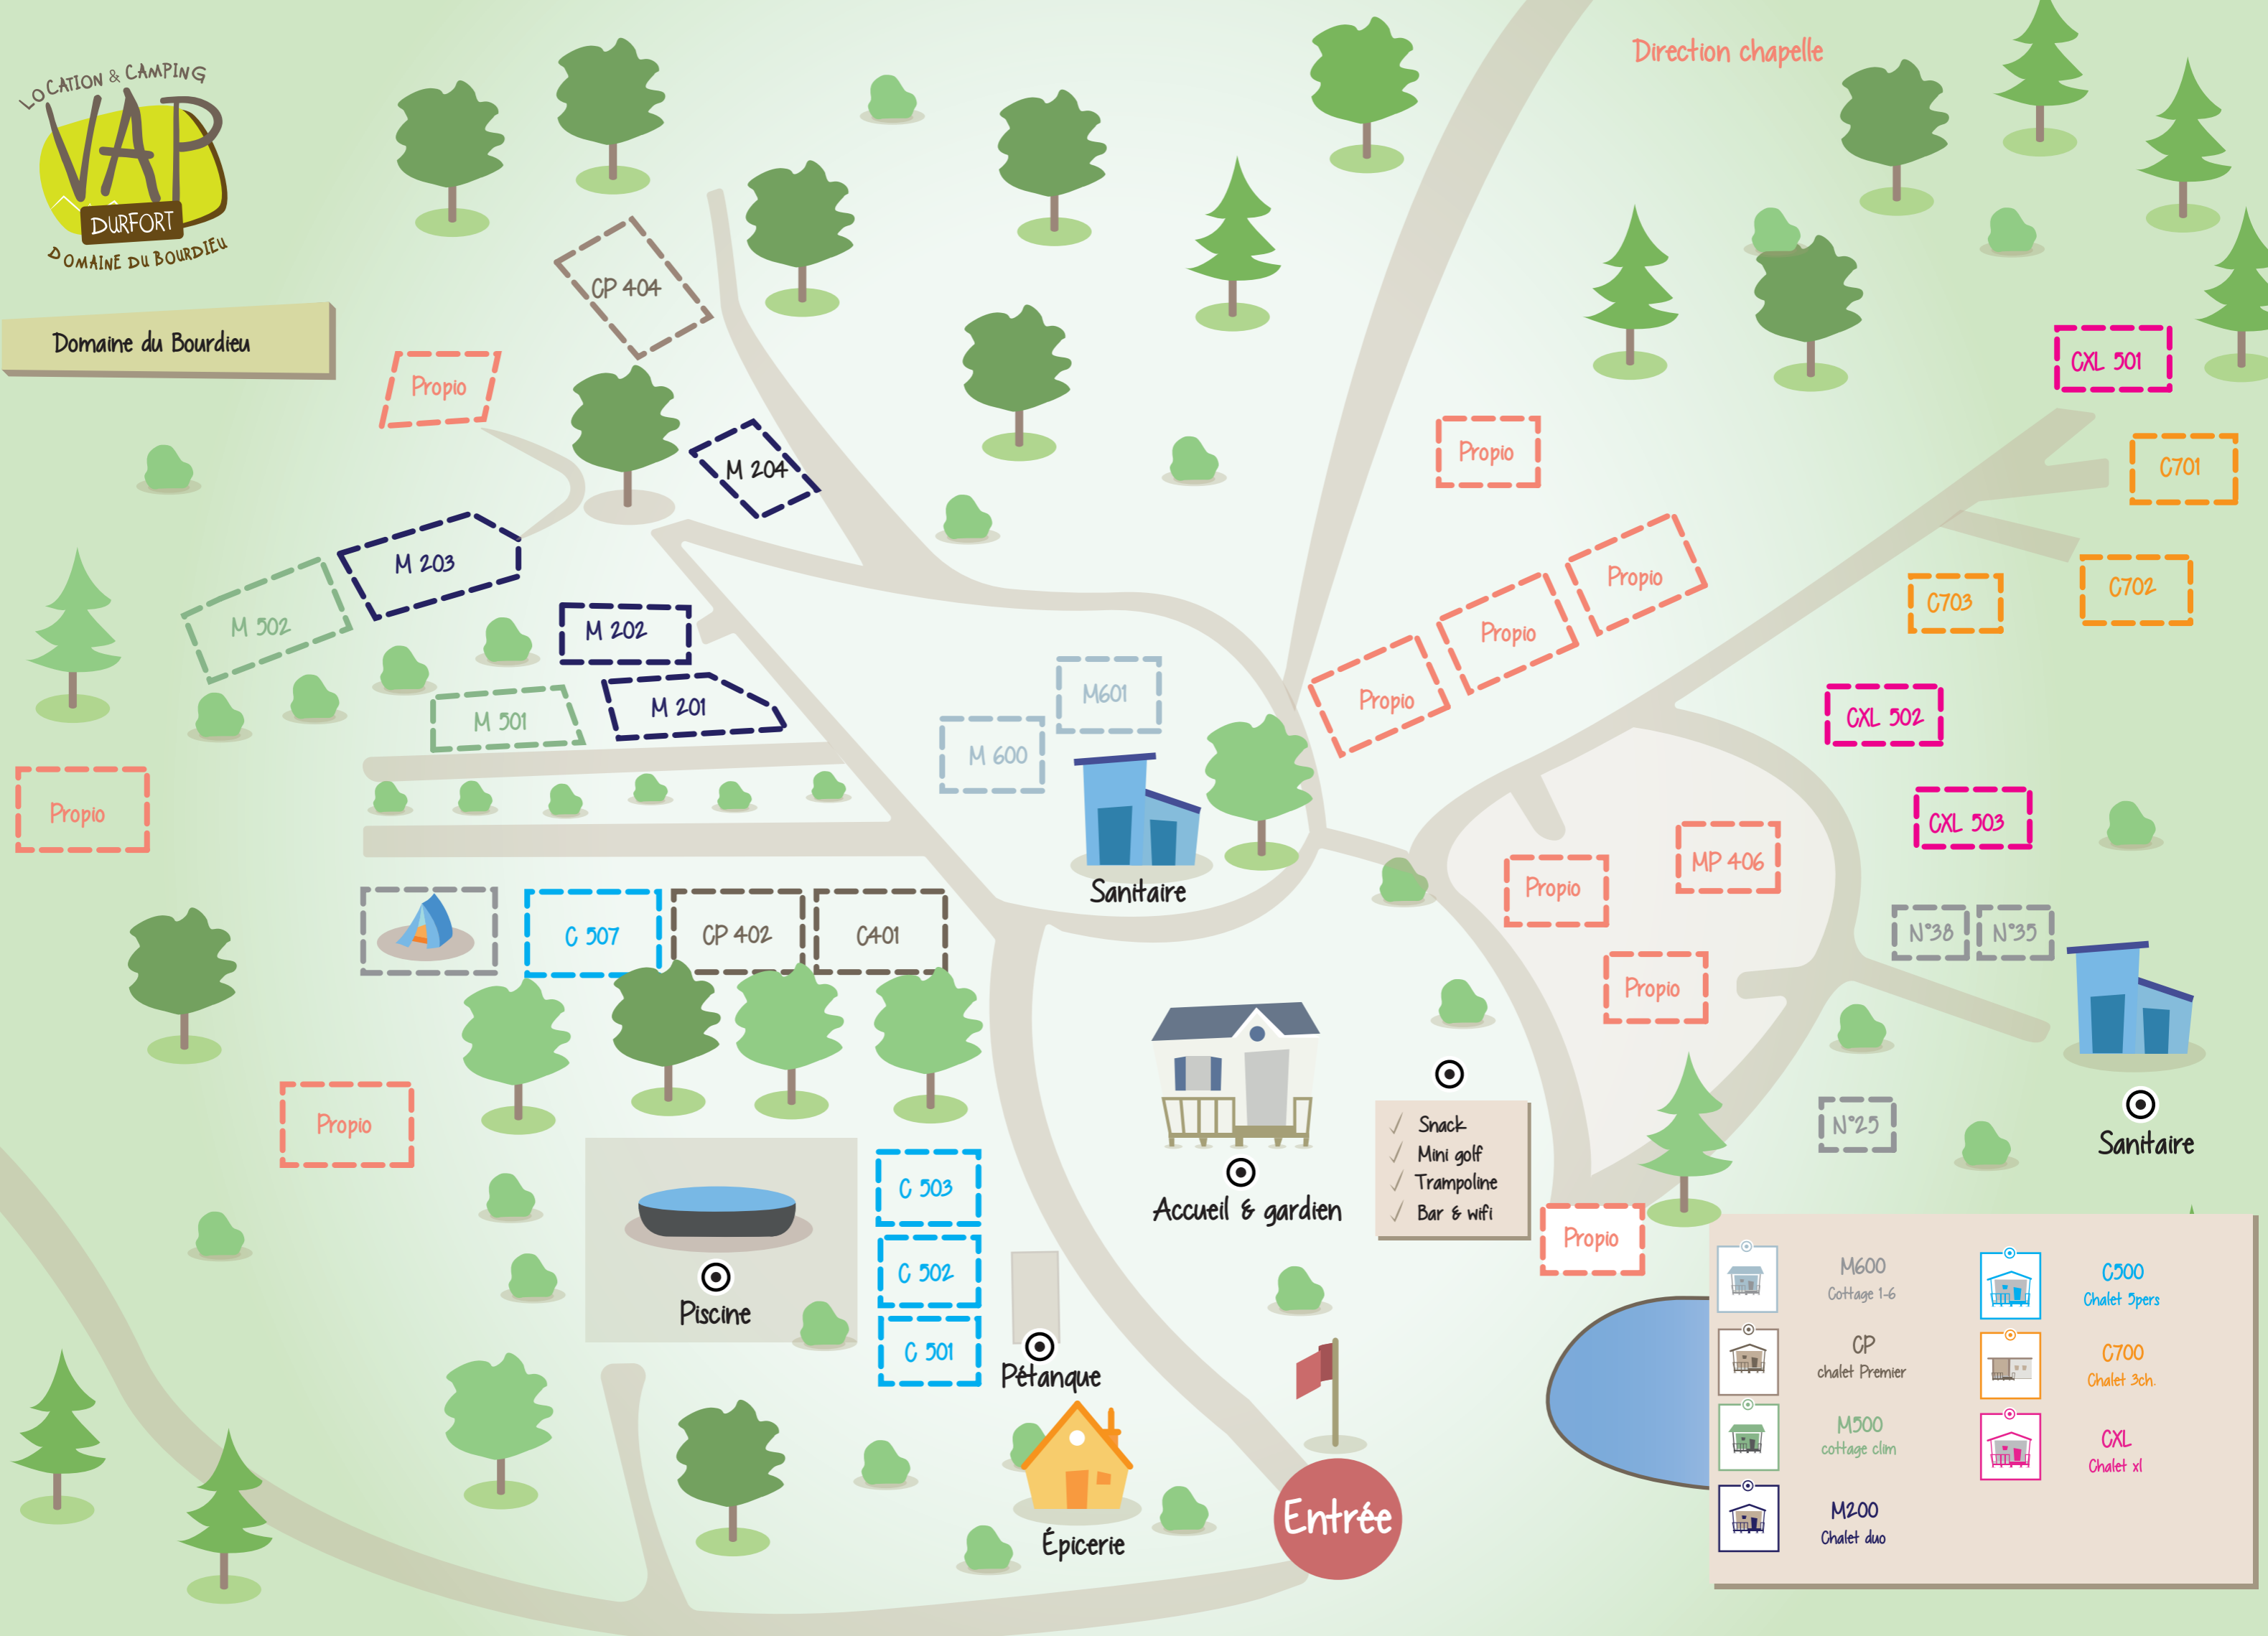

Domaine du Bourdieu

Direction chapelle

Propio

Propio

M 204

M 203

M 202

M 201

M 501

M 502

M 600

M601

Propio

Propio

Propio

C703

Pétanque

- ✓ Snack
- ✓ Mini golf
- ✓ Trampoline
- ✓ Bar & wifi

Propio

N°25

Entrée

	M600 Cottage 1-6		C500 Chalet 5pers
	CP chalet Premier		C700 Chalet 3ch.
	M500 cottage clim		CXL Chalet xl
	M200 Chalet duo		